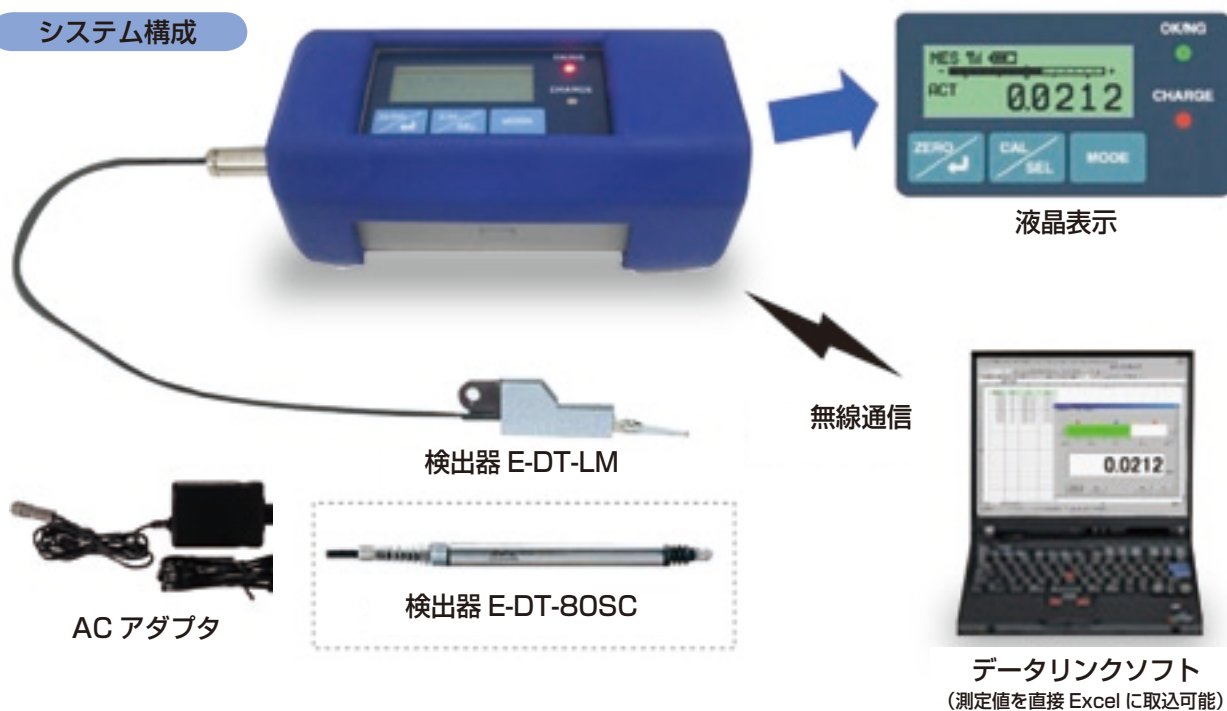

電気マイクロメータ MINICOM シリーズ

ミニコム

MINICOM-i

手軽に使える電気マイクロメータ

- ポータビリティ
測定時、AC電源不要。バッテリー内蔵で持ち運び自在
電源コードが絡まらず、工作機械の精度確認に最適
- レバー式検出器やペンシルプローブに接続可。
- 測定データは手元に表示。PCへも無線転送可。

システム構成

真直度測定例

仕 様

項 目	仕 様
表示	バーグラフ表示：LCD 表示 (81 DIV) 判定結果表示：3色 LED (3 ランク、5 ランク) デジタル表示：LCD 表示 (-999.9999 ~ 999.9999mm)
ゼロセット機能	ZERO キー
スムージング	0 ~ 9.9 秒
断線検出	有り
無線方式	Bluetooth Ver1.2 Serial Port Profile
防水規格	IP54
使用温度、湿度	0 ~ 40℃、90%以下
電源	AC100 ~ 240V、50/60Hz
2次電池	リチウムイオンバッテリー
最大消費電流	10VA
寸法	130 × 62 × 62 mm
重量	345g
標準付属品	プロテクタ マグネット ACアダプタ

※ PC と無線通信を行うには、PC に Bluetooth が搭載されている必要があります。

商品コード

商品コード	品 名	備 考
0901970	ミニコム -i	小型電気マイクロメータ 本体
0901971	ミニコム -i LM セット	ミニコム -i、検出器 E-DT-LM のセット
0901972	ミニコム -i 80SC セット	ミニコム -i、検出器 E-DT-80SC のセット
0901973	検出器 E-DT-LM	ミニコム -i 専用
0901974	検出器 E-DT-80SC	ミニコム -i 専用
0901975	データリンクソフト	WINDOWS 版。測定結果を EXCEL のセルに直接格納 (EXCEL が、別途必要) ※ Bluetooth 搭載 PC 用