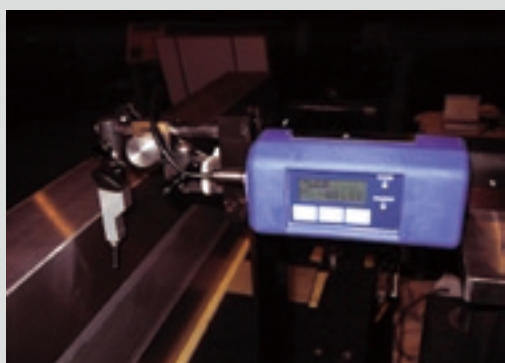

電気マイクロメータ MINICOM シリーズ

ミニコム

MINICOM-i

手軽に使える電気マイクロメータ

- ポータビリティ
測定時、AC電源不要。バッテリー内蔵で持ち運び自在
電源コードが絡まらず、工作機械の精度確認に最適
- レバー式検出器やペンシルプローブに接続可。
- 測定データは手元に表示。PCへも無線転送可。

システム構成

真直度測定例

仕 様

項 目	仕 様
表示	バーグラフ表示：LCD 表示 (81 DIV) 判定結果表示：3色 LED (3 ランク、5 ランク) デジタル表示：LCD 表示 (-999.9999 ~ 999.9999mm)
ゼロセット機能	ZERO キー
スムージング	0 ~ 9.9 秒
断線検出	有り
無線方式	Bluetooth Ver1.2 Serial Port Profile
防水規格	IP54
使用温度、湿度	0 ~ 40℃、90%以下
電源	AC100 ~ 240V、50/60Hz
2次電池	リチウムイオンバッテリー
最大消費電流	10VA
寸法	130 × 62 × 62 mm
重量	345g
標準付属品	プロテクタ マグネット ACアダプタ